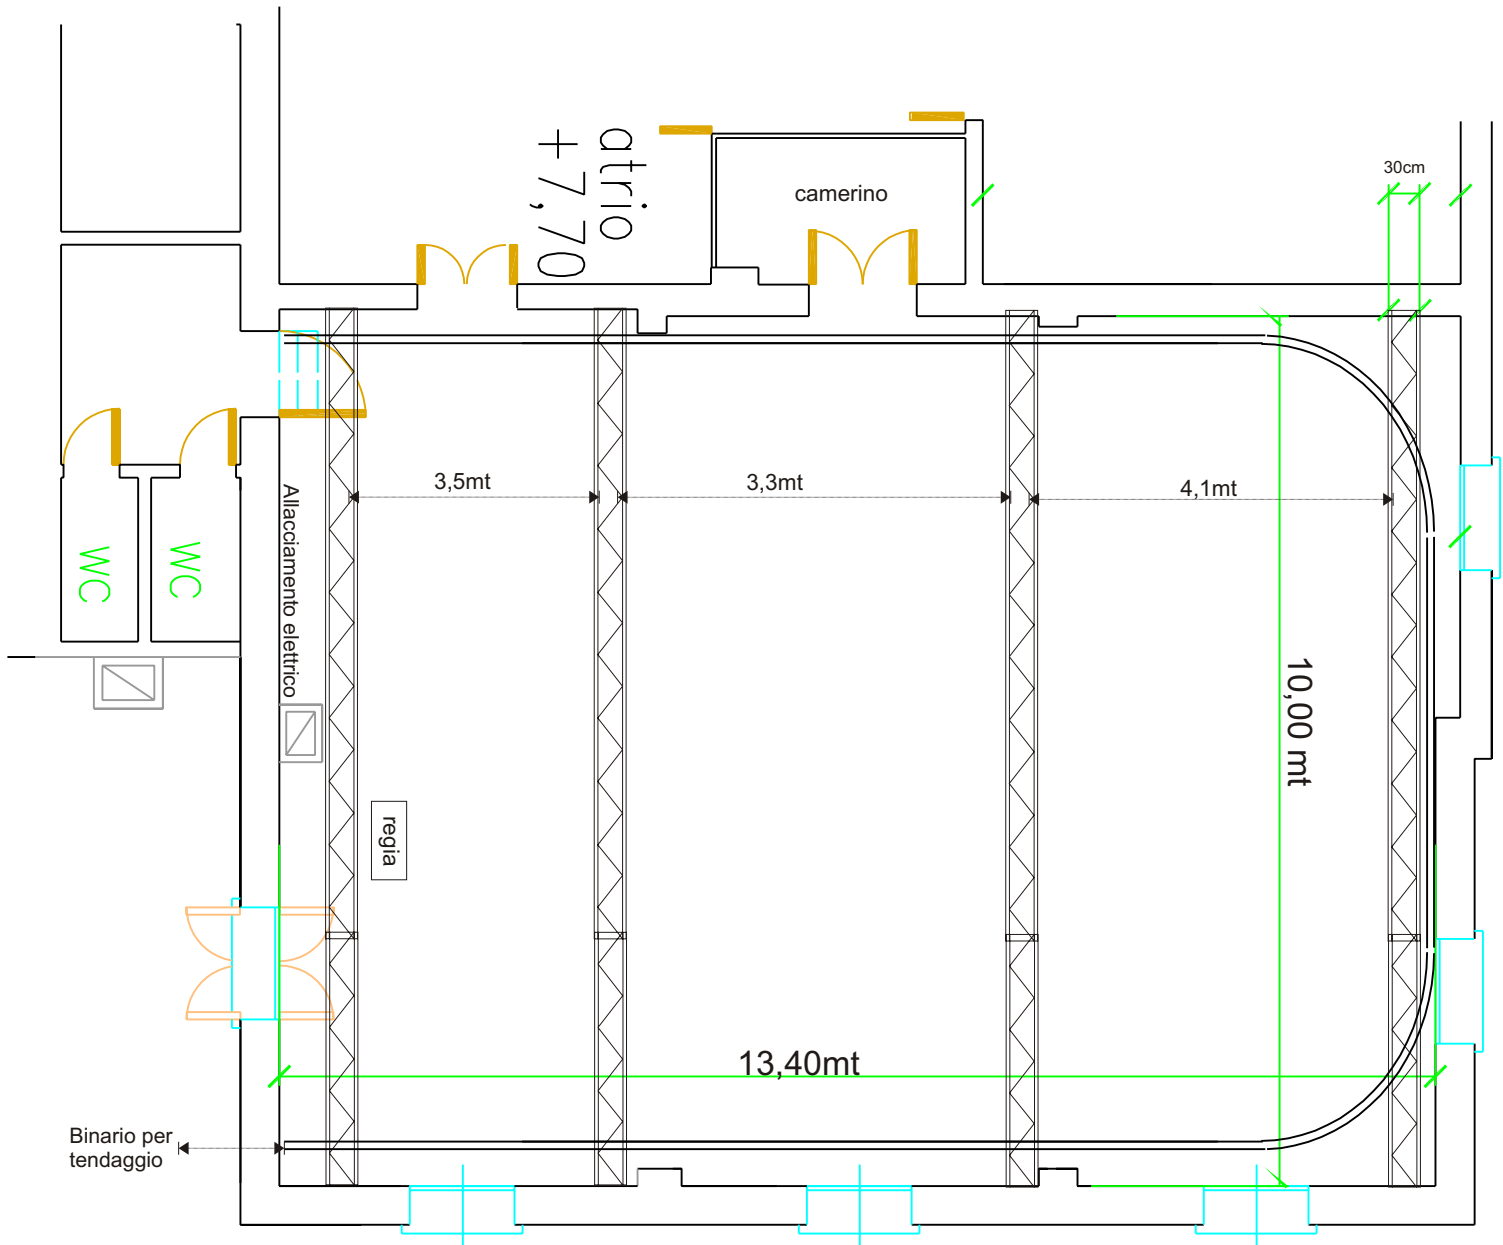

Sala C - Teatro Testoniragazzi - Bologna

Caratteristiche sala:

Sala completamente oscurata

Situata al primo piano raggiungibile con scale e ascensore

Doppio tendaggio montato su binari lungo il perimetro della sala, bianco o nero

Tappeto danza nero a terra

Assenza di quintatura

Non è possibile inchiodare a terra

Misure sala:

Altezza alla americana 4,07mt

Altezza sala 4,7mt

Larghezza 10,00mt

Profondità 13,40mt

Caratteristiche tecniche:

4 americane in truss di alluminio triangolari

Larghezza truss 30cm, \varnothing 50mm

Carico elettrico 40KW

1 presa 63A 380V pentapolare

2 prese 32A 380V pentapolari

3 prese 16A 220V